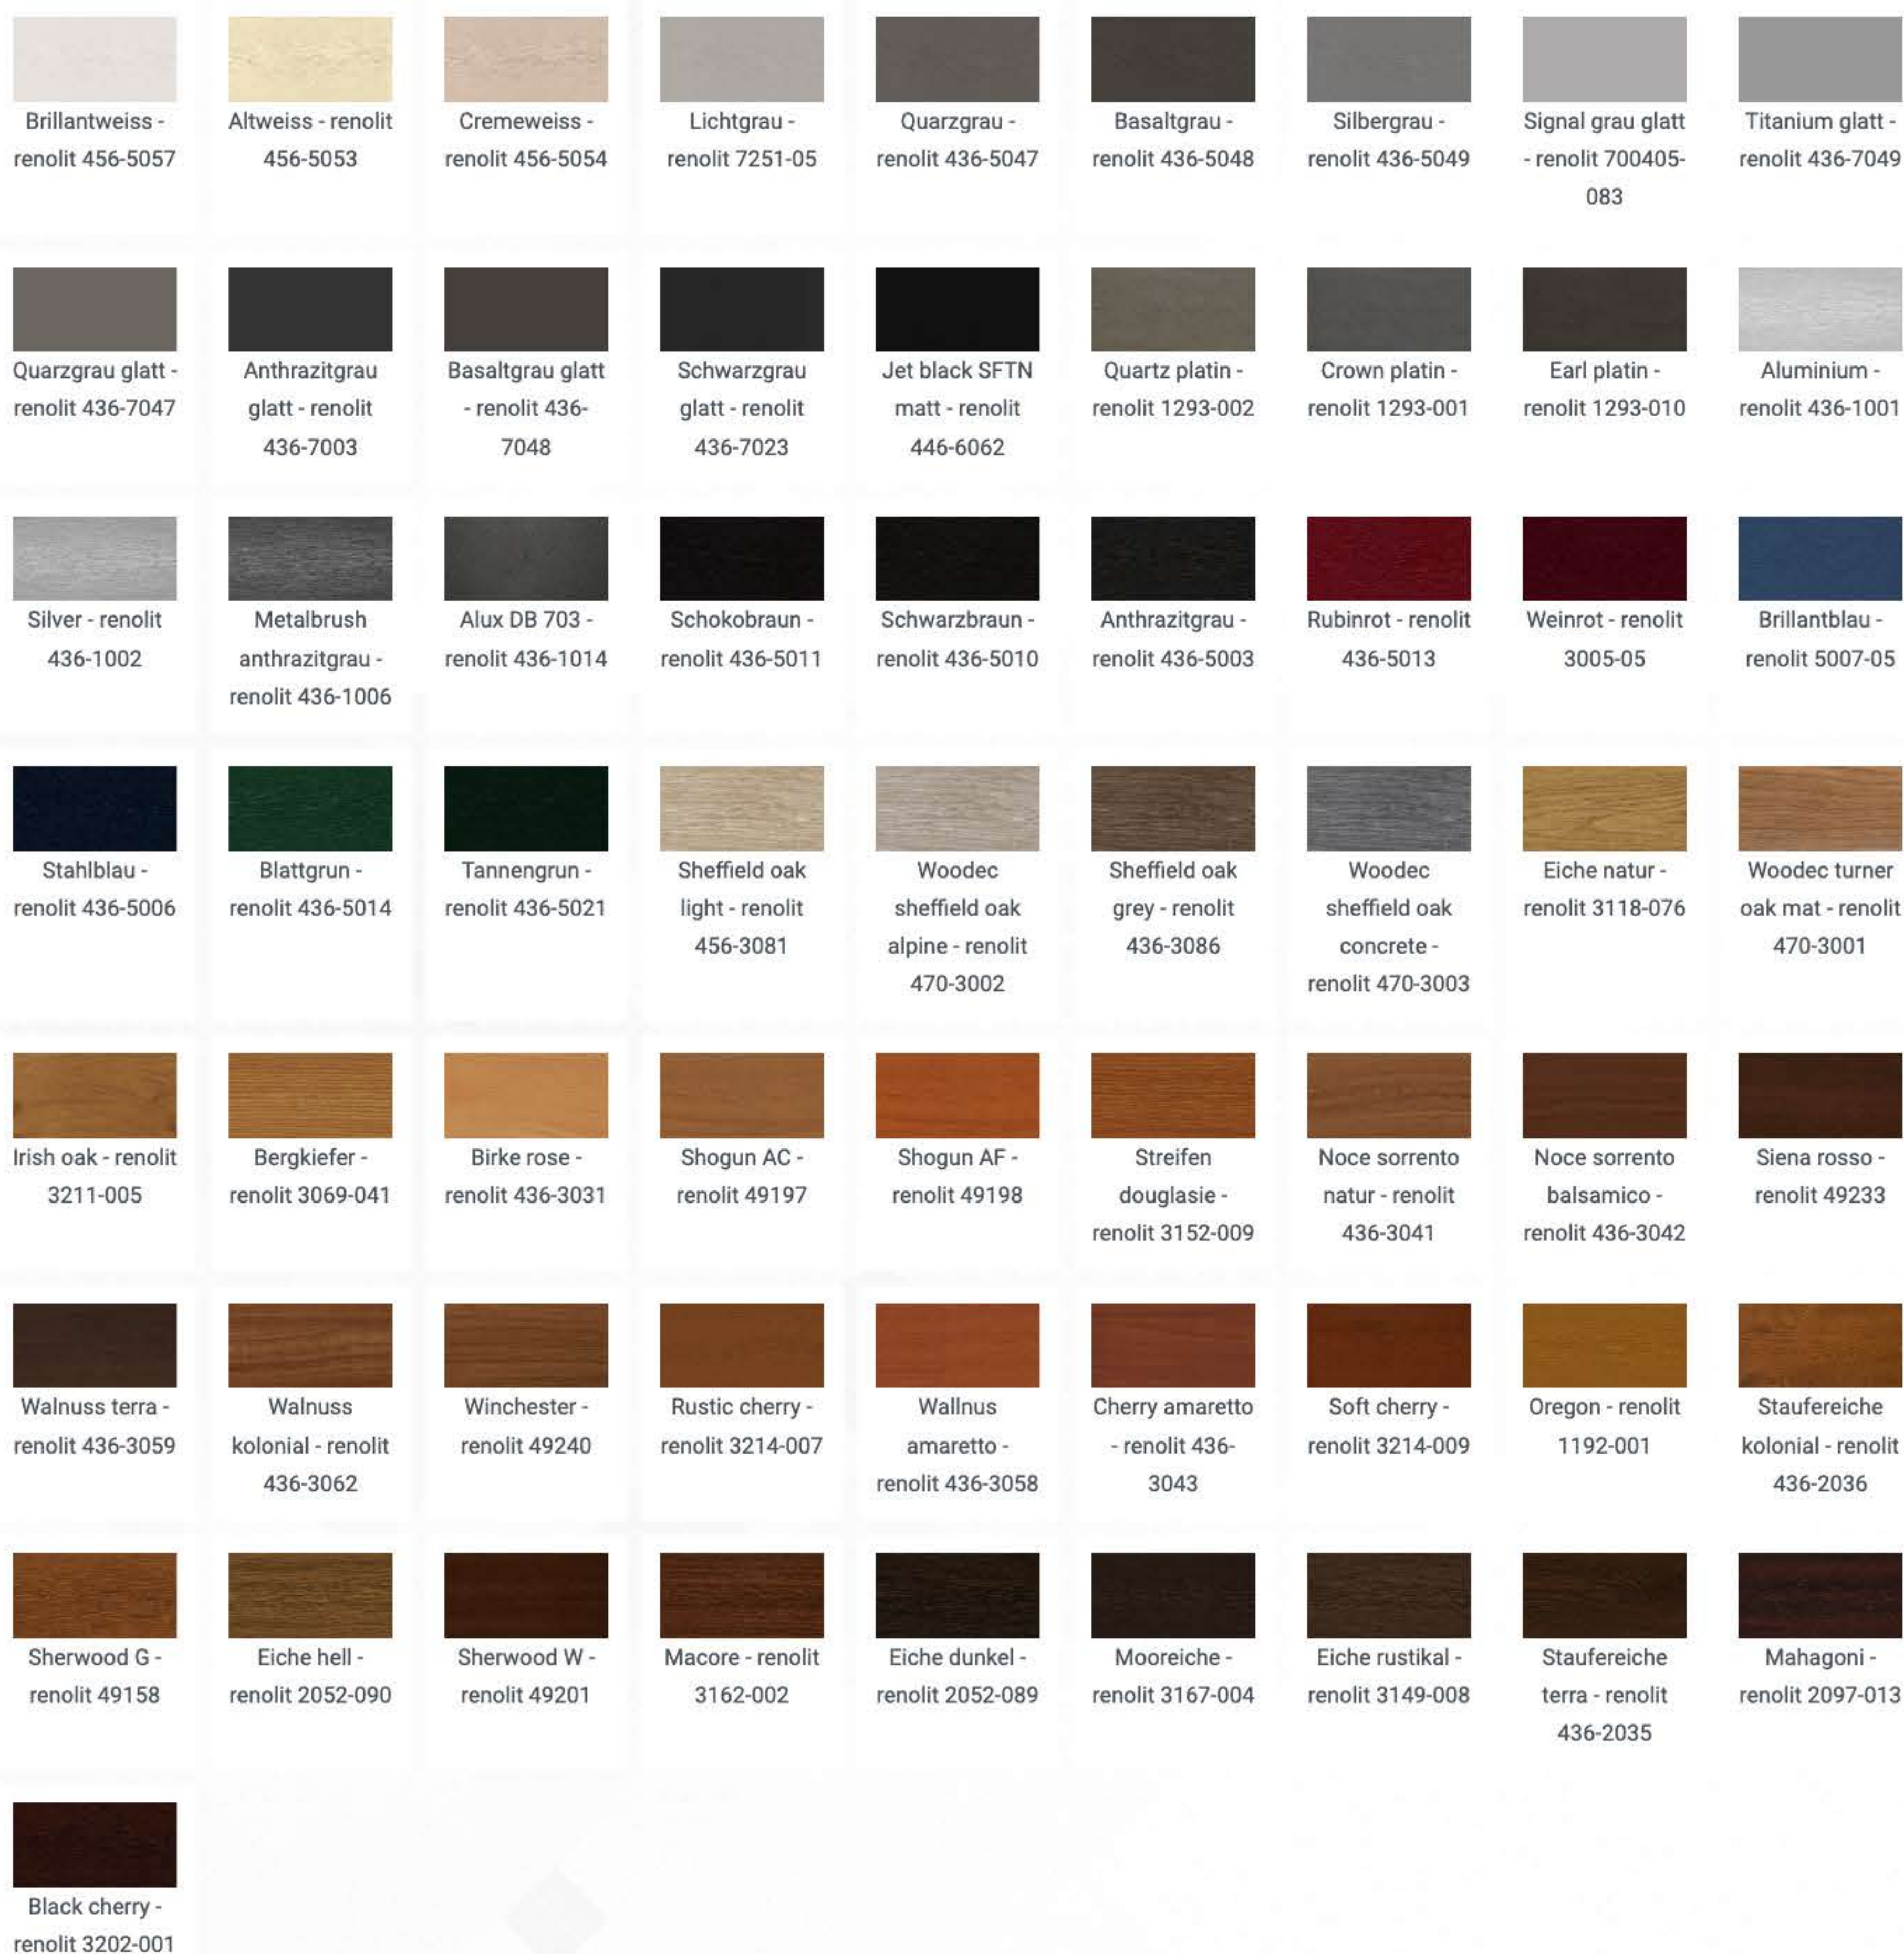

### NEŠTANDARDNÉ LAMINÁCIE (LEN PANEL CLASIC)