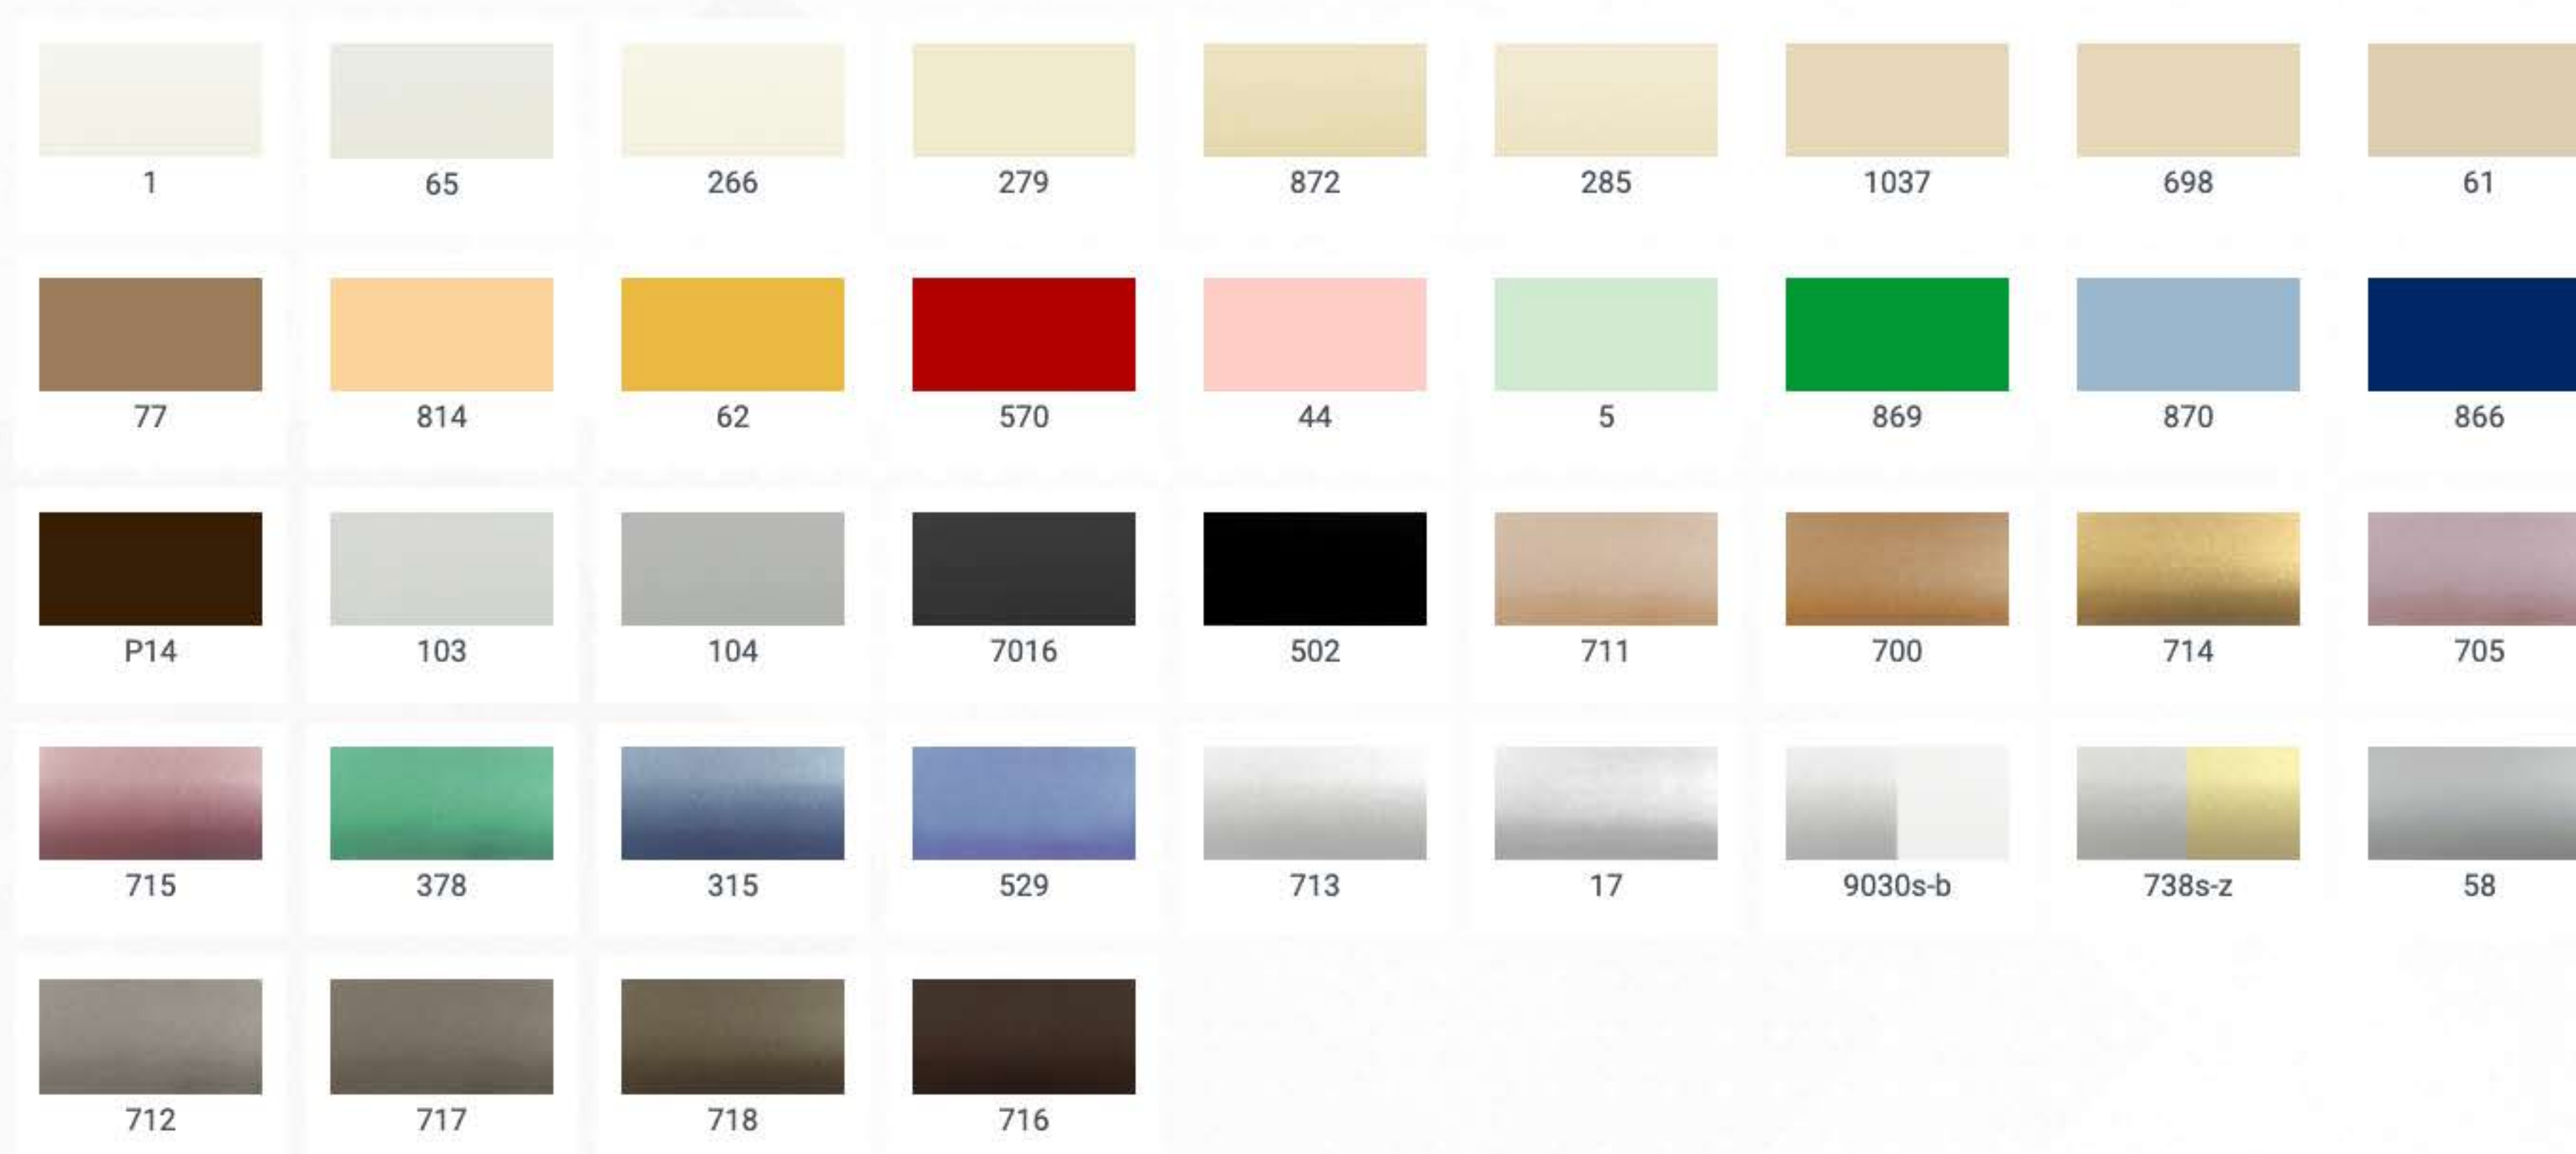

ŠTANDARD

SOFTTÓN

DIAGONÁL

IMITÁCIA DREVA