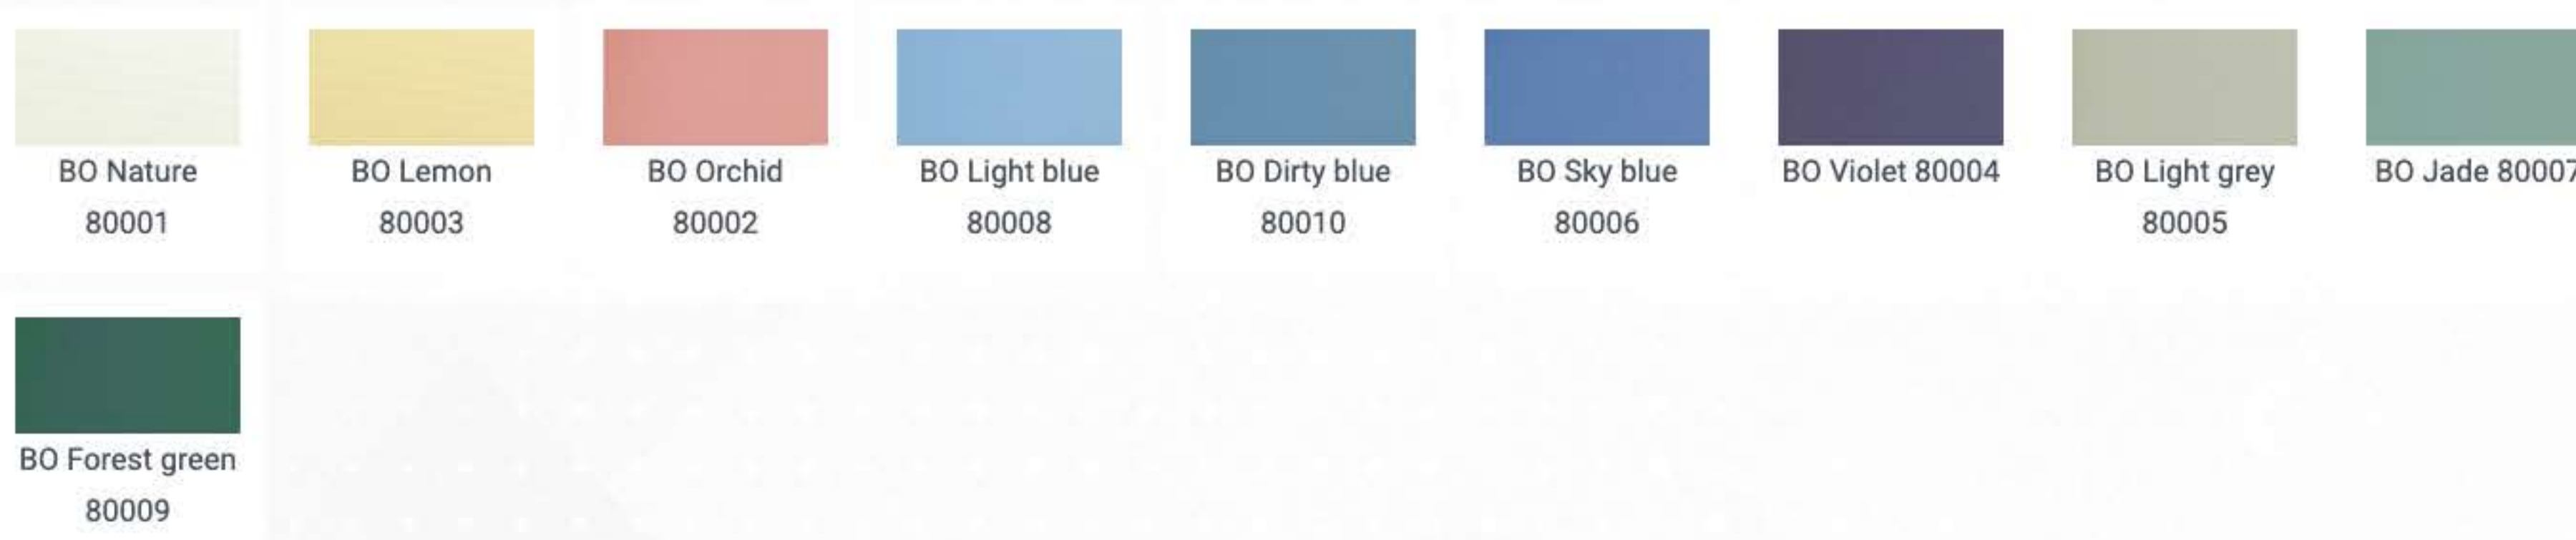

ADRIANA**CARINA****CARMEN****LUCY****MADEIRA****MELISA****REMBRANDT****TROPIC****VAN GOGH****ISABELA BO (BLACK-OUT)****MELISA BO (BLACK-OUT)****MELISA BO B/B (BLACK-OUT, OBE STRANY VO FARBE)****MELISA BO B/S (BLACK-OUT, EXTERIÉROVÁ STRANA V STRIEBORNEJ FARBE)****STELLA BO (BLACK-OUT)****SCREEN (NEHORĽAVÁ)**