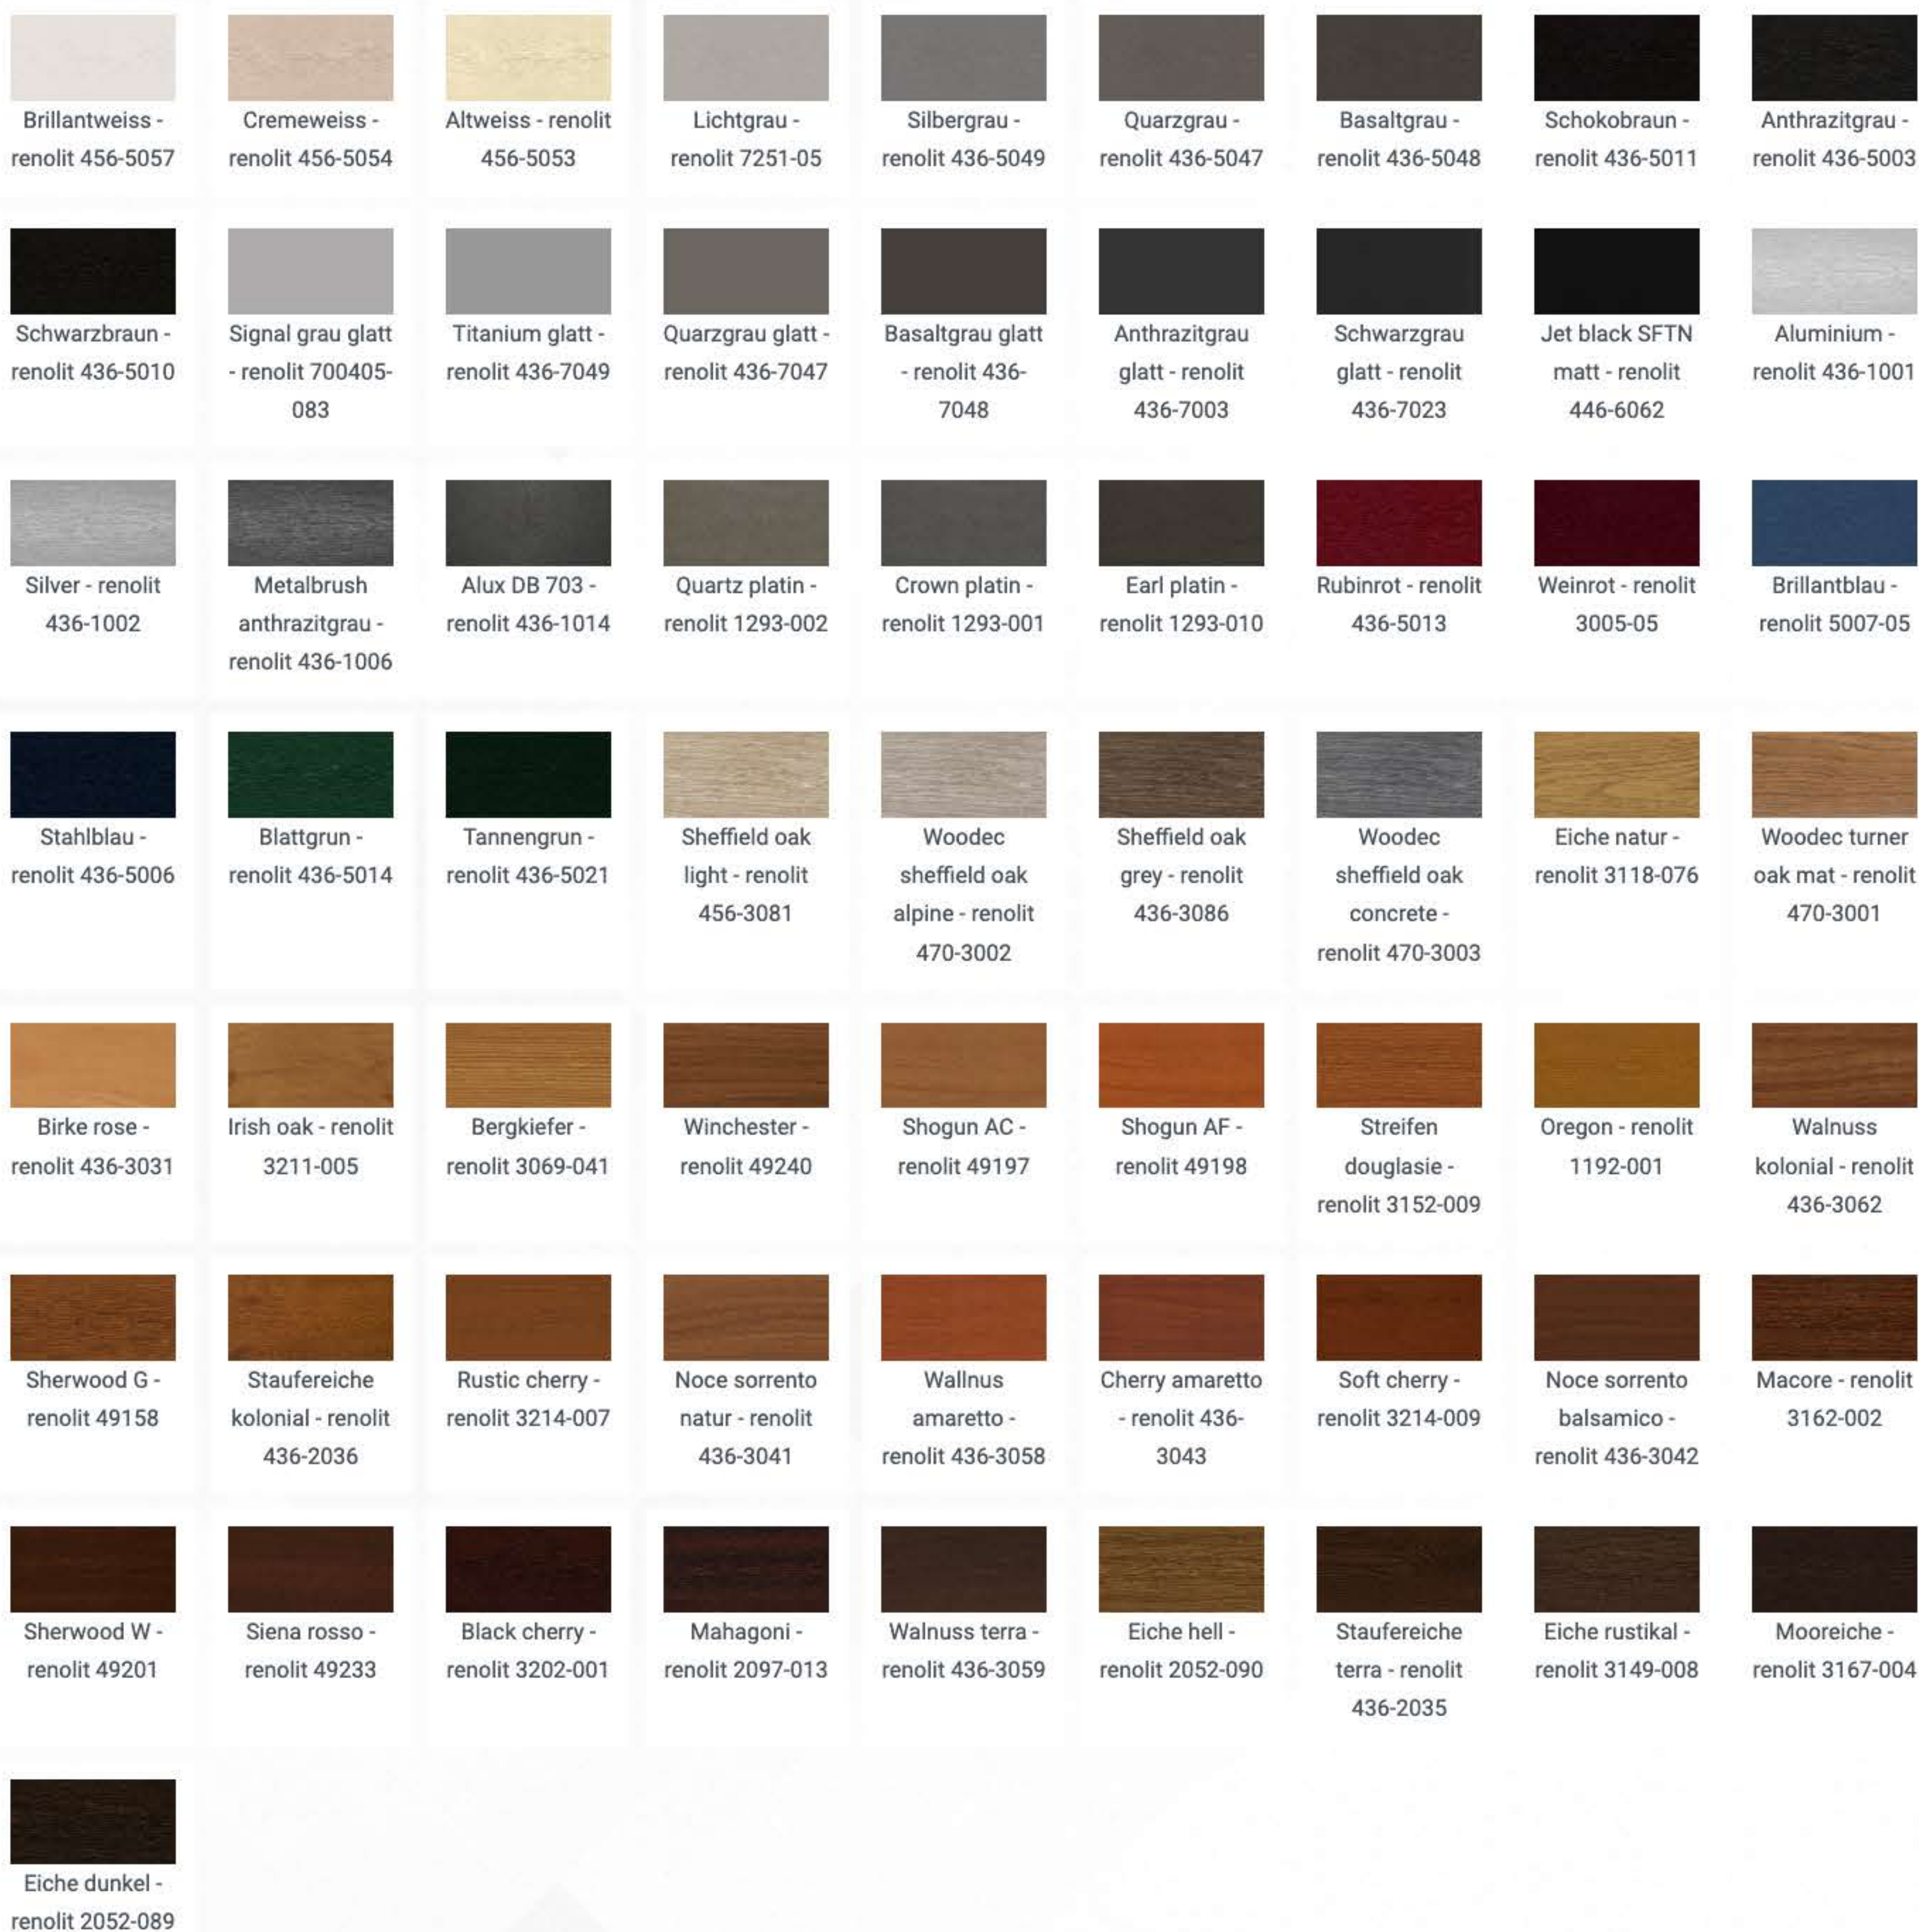

PANEL CLASIC (HLADKÝ)

PANEL FINAL (POLOVIČNÝ PRELIS)

ACTUAL (LAMELOVÝ VZOR)

LUXURY (MIKROPROFIL)

NEŠTANDARDNÉ LAMINÁCIE (LEN PANEL CLASIC)

NÁSTREK PROFIS (POVRCH SO ŠTRUKTÚROU)

RAL (VŠETKY TYPY PANELOV)

iná RAL