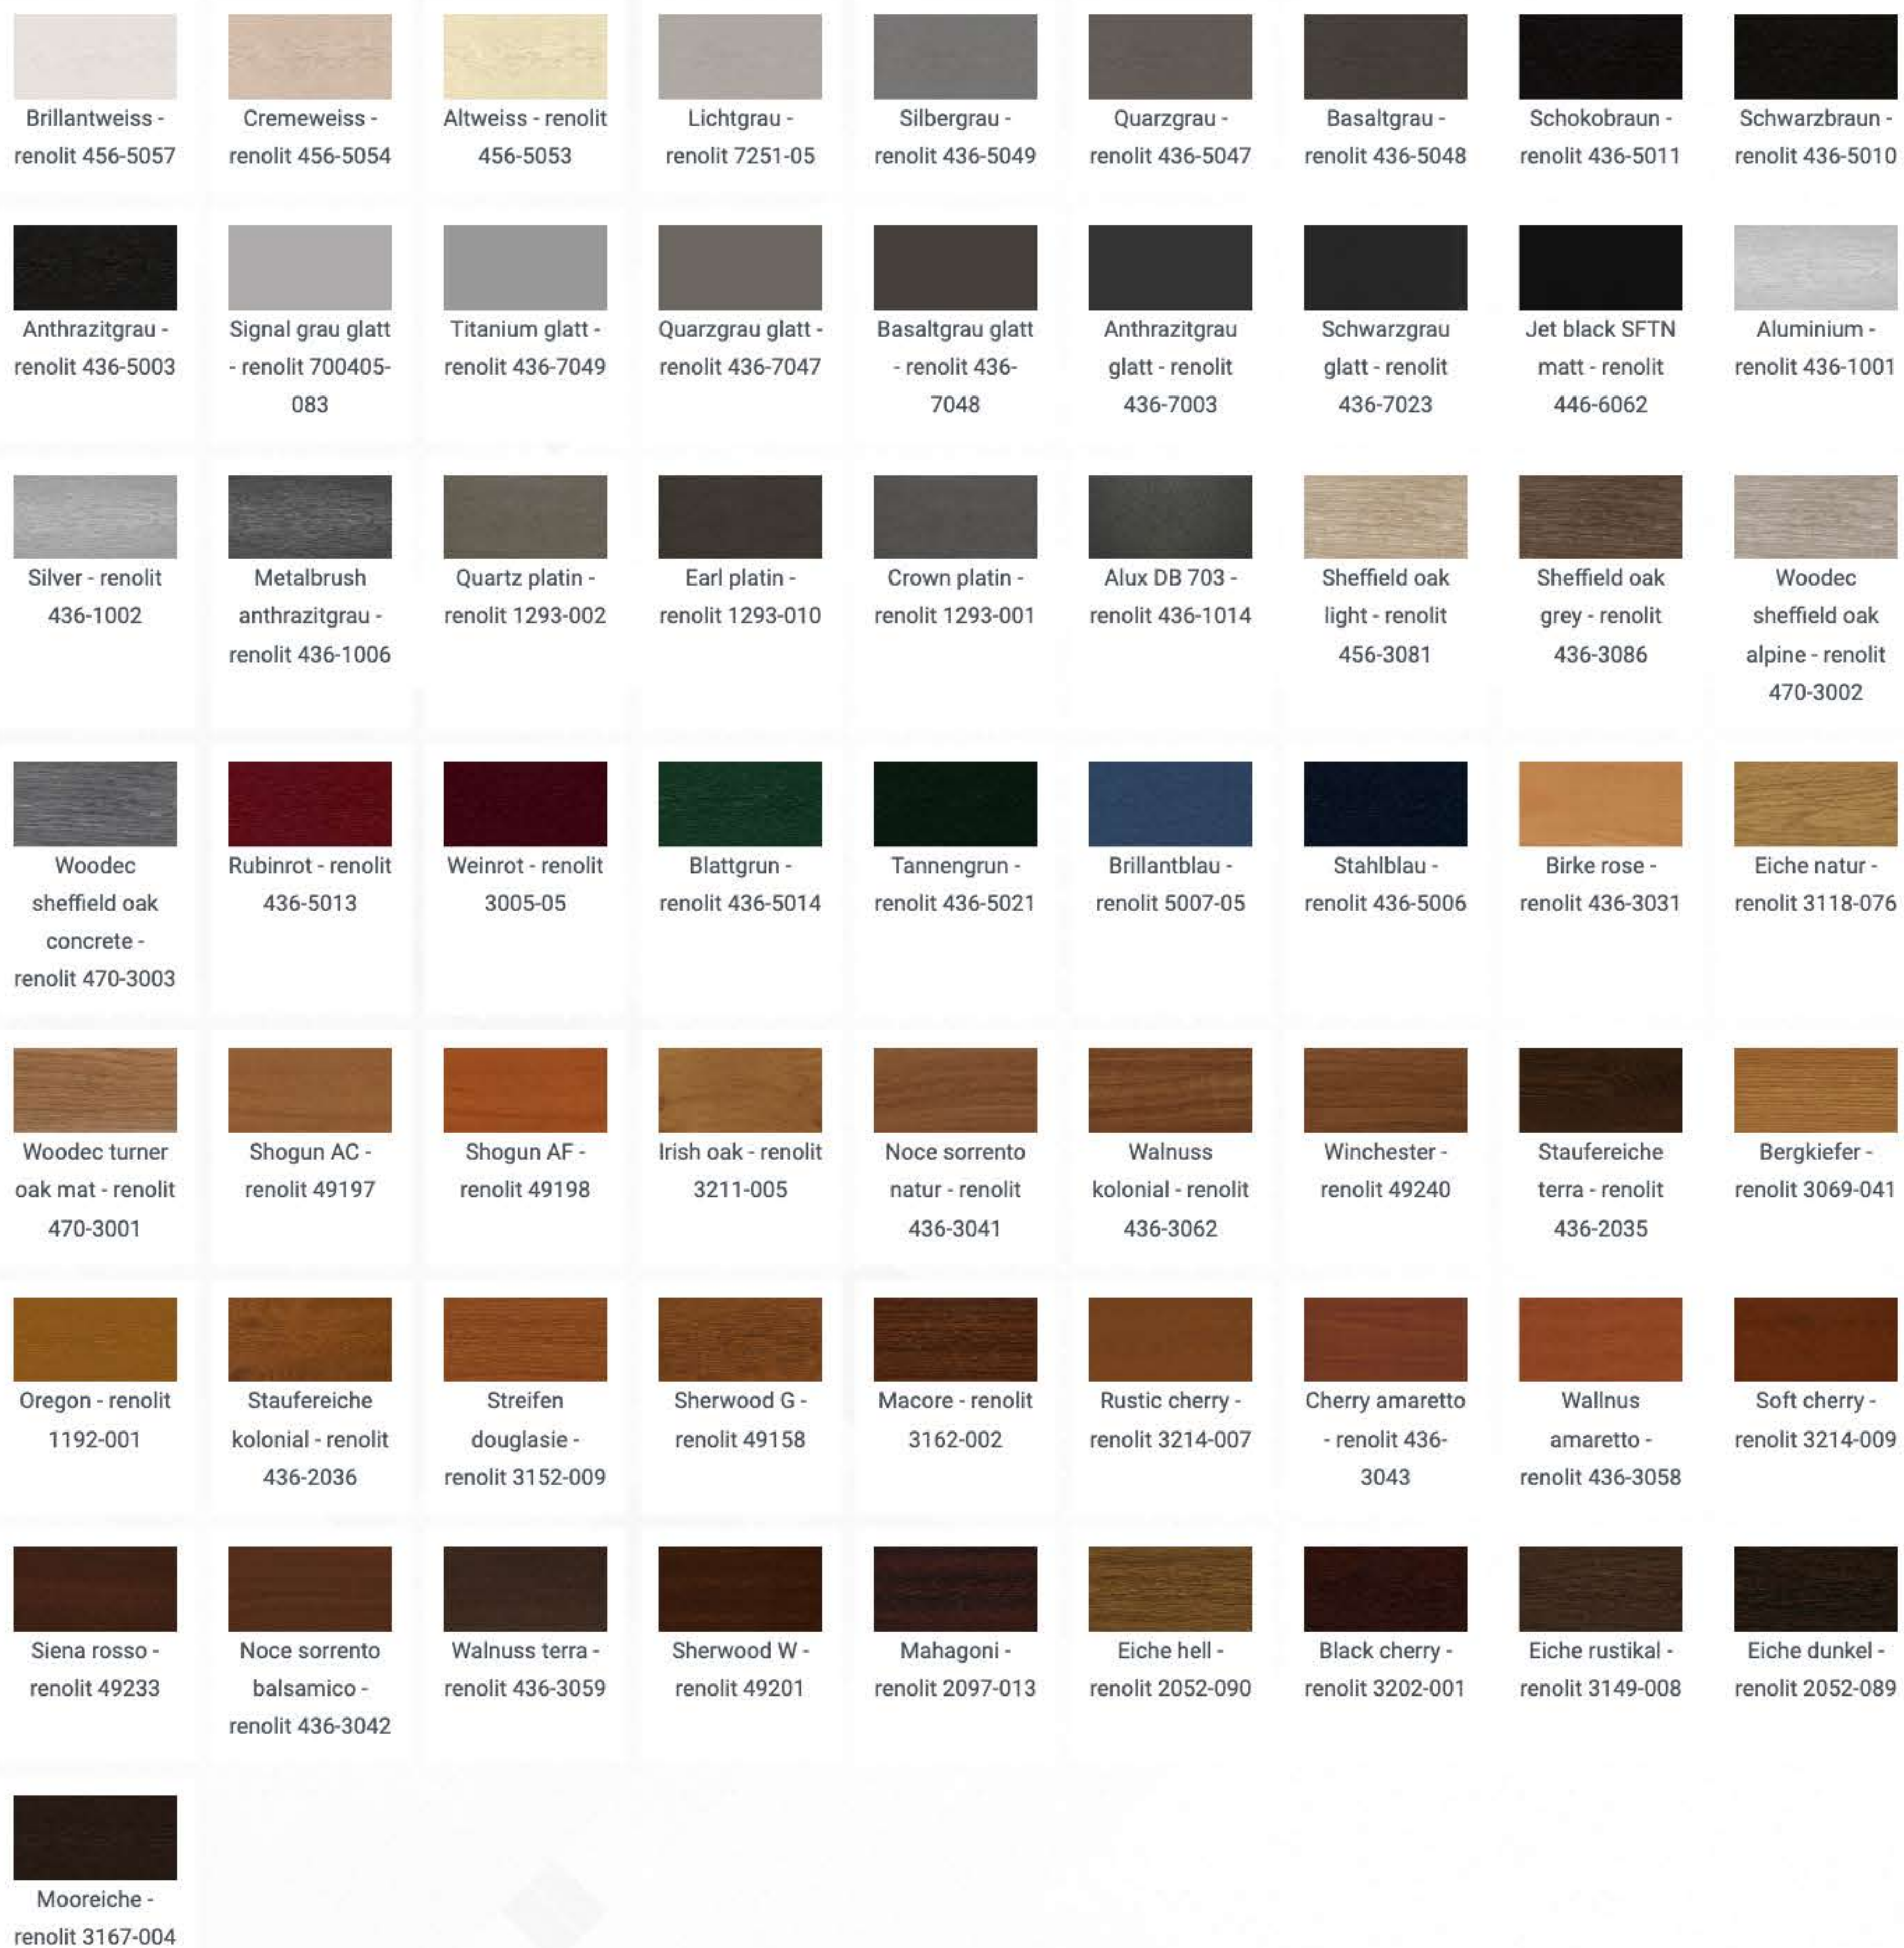

PANEL CLASIC (HLADKÝ)

PANEL FINAL (POLOVIČNÝ PRELIS)

PANEL ACTUAL (LAMELOVÝ VZOR)

PANEL LUXURY (MIKROPROFIL)

NEŠTANDARDNÉ LAMINÁCIE (LEN PANEL CLASIC)

RAL (VŠETKY TYPY PANELOV)

iná RAL